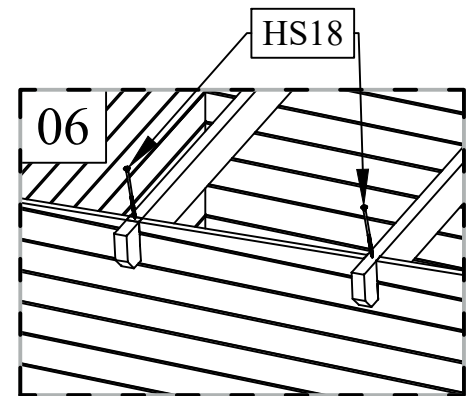

Art.Nr. 2847196

12.02.2020

2/4