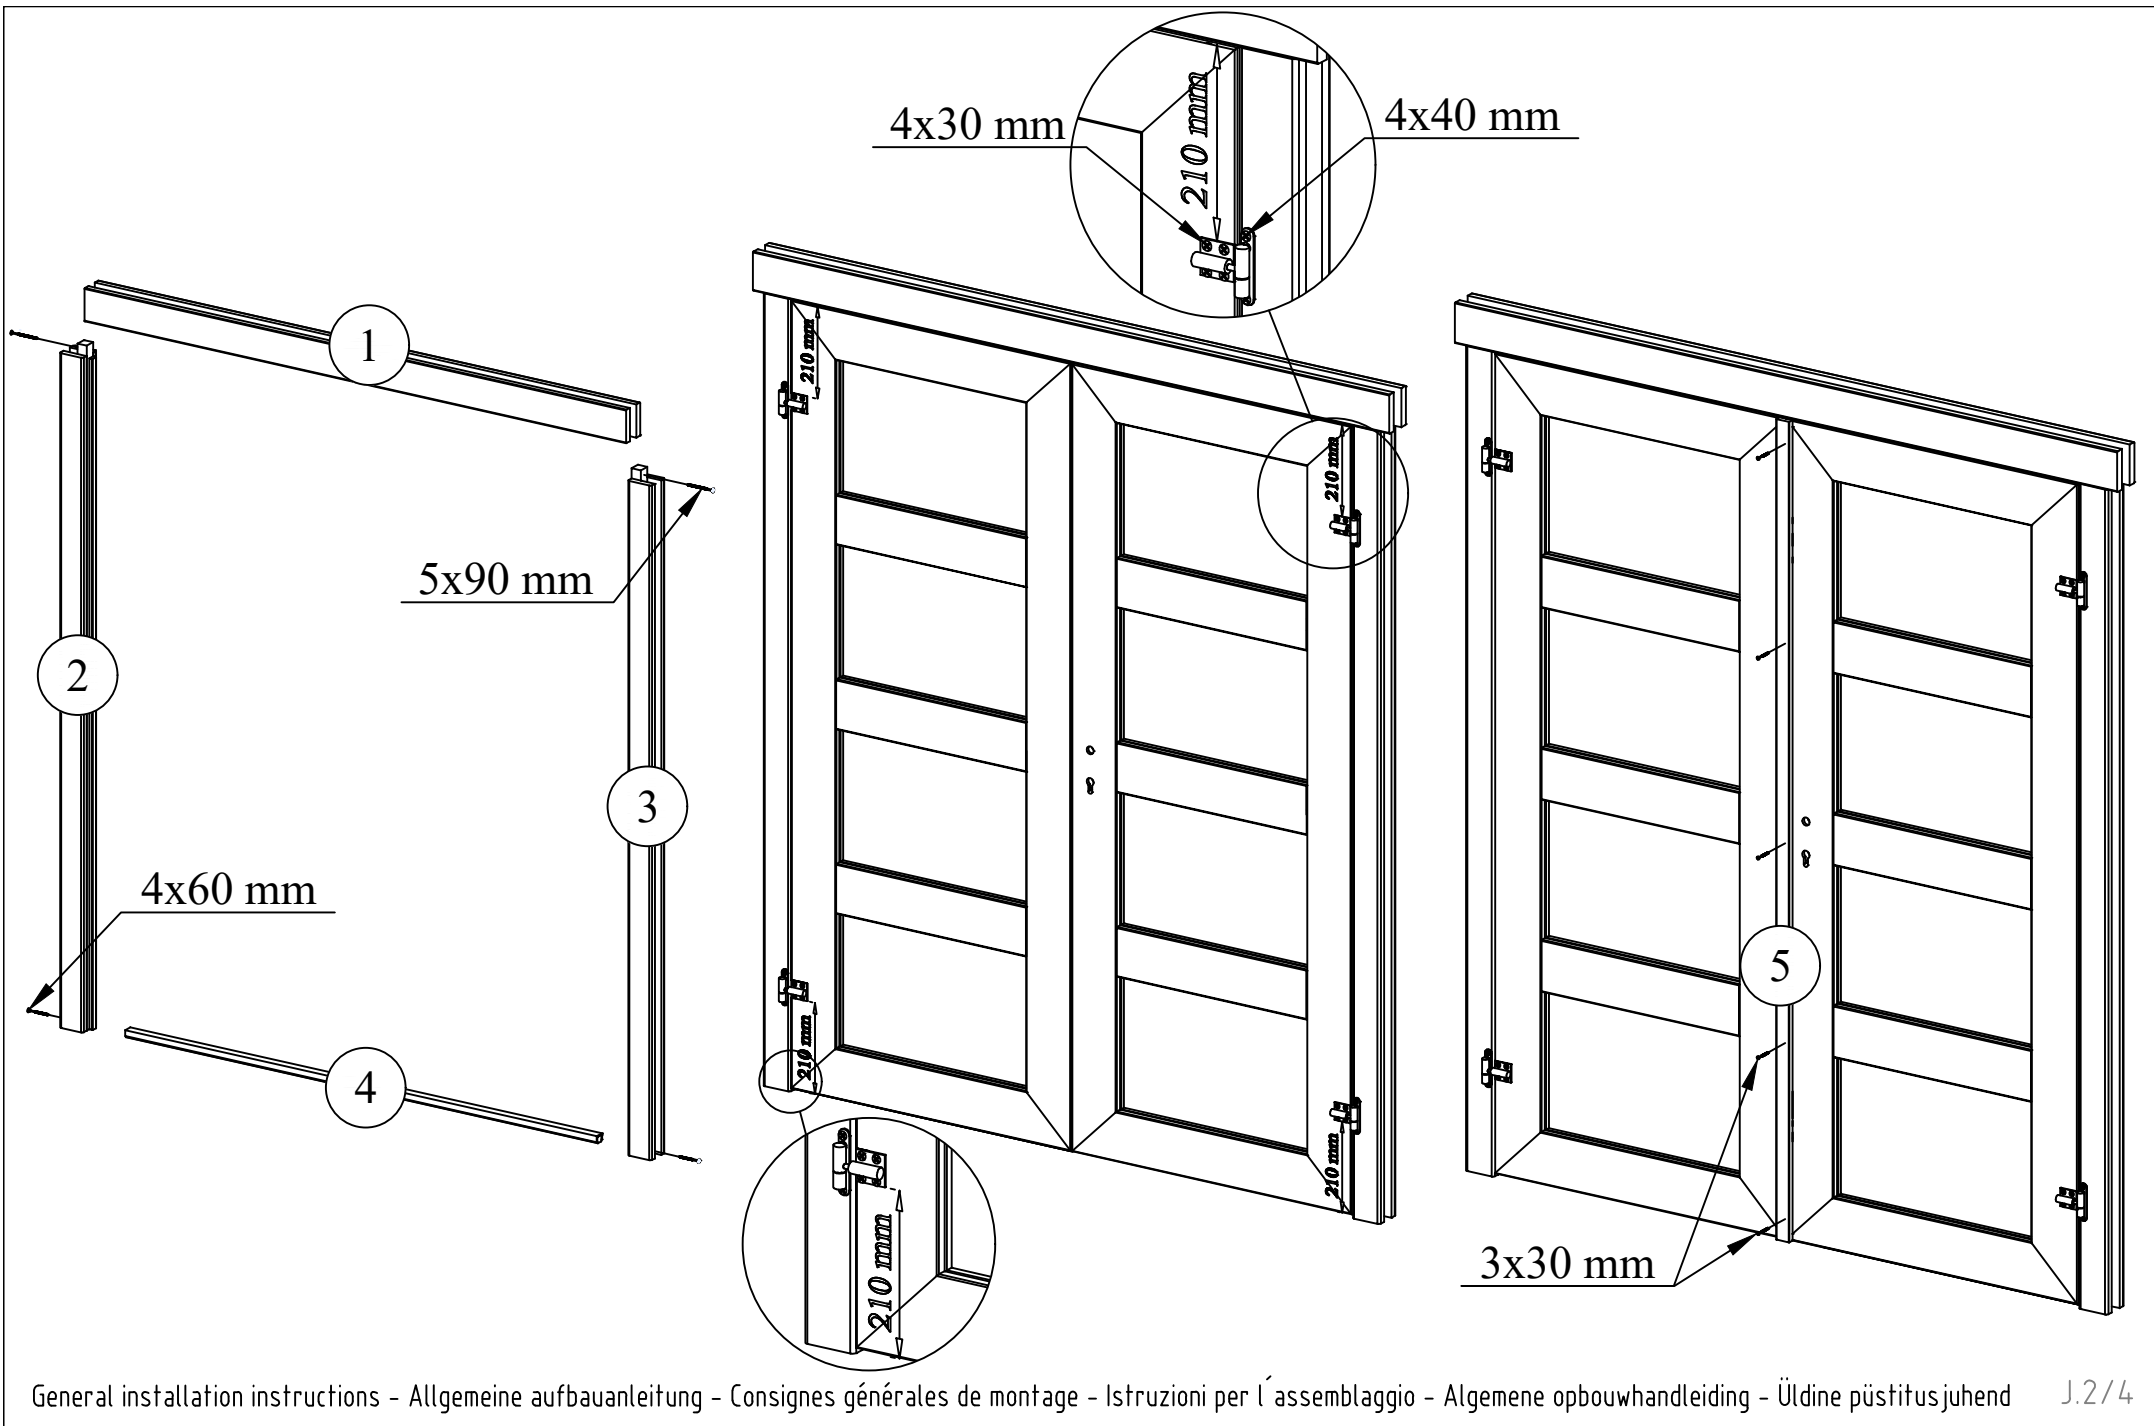

Pos	Piece list - Stückliste - Liste des pièces - Elementi - Stuklijst - Tükitalabel 1494x1850 TUK.4.020.MXVP.MMX28 MXGA+28	1/2	Q	P (mm)	L (mm)
	Glass size - Glasgröße - Taille de la vitre - Misura del vetro - Glas afmeting - Klaasi mõõt: 502x325 mm				
	  <p>1418x1792 mm</p>				
1	Upper door jamb - Türrahmen oben - Cadre de porte supérieur - Telaio superiore della porta - Bovendorpel - Ukse ülemine leng		1	66x100	1438
2	Left door jamb - Türrahmen links - Cadre de porte gauche - Telaio montante sinistro della porta - Linkerstijl deurframe - Ukse vasak leng		1	66x80	1850
3	Right door jamb - Türrahmen rechts - Cadre de porte droit - Telaio montante destro della porta - Rechterstijl deurframe - Ukse parem leng		1	66x80	1850
4	Doorstep - Swelle - Barre de seuil - Soglia della porta - Deurdorpel - Lävepak		1	20x21	1418
5	Connection strip - Deckleiste - Baguette de battement - Profilo verticale della porta - Stulplijst - kokkuvaltšiliist		1	13x32	1812