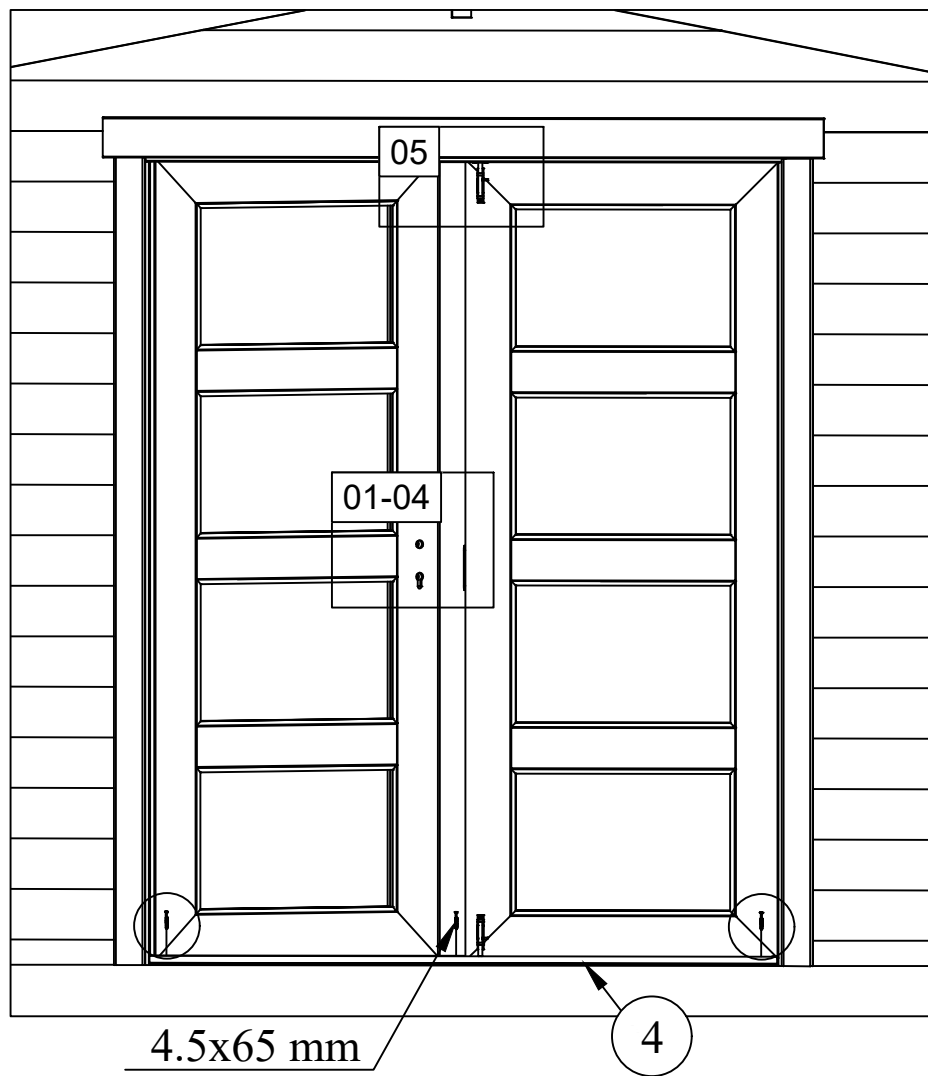

Pos	Piece list - Stückliste - Liste des pièces - Elementi - Stuklijst - Tükitalabel 1494x1850 TUK.4.020.MXVP.MMX28 MXGA+28	1/2	Q	P (mm)	L (mm)
	Glass size - Glasgröße - Taille de la vitre - Misura del vetro - Glas afmeting - Klaasi mõõt: 502x325 mm				
	  <p>1418x1792 mm</p>				
1	Upper door jamb - Türrahmen oben - Cadre de porte supérieur - Telaio superiore della porta - Bovendorpel - Ukse ülemine leng		1	66x100	1438
2	Left door jamb - Türrahmen links - Cadre de porte gauche - Telaio montante sinistro della porta - Linkerstijl deurframe - Ukse vasak leng		1	66x80	1850
3	Right door jamb - Türrahmen rechts - Cadre de porte droit - Telaio montante destro della porta - Rechterstijl deurframe - Ukse parem leng		1	66x80	1850
4	Doorstep - Swelle - Barre de seuil - Soglia della porta - Deurdorpel - Lävepak		1	20x21	1418
5	Connection strip - Deckleiste - Baguette de battement - Profilo verticale della porta - Stulplijst - kokkuvaltšiliist		1	13x32	1812