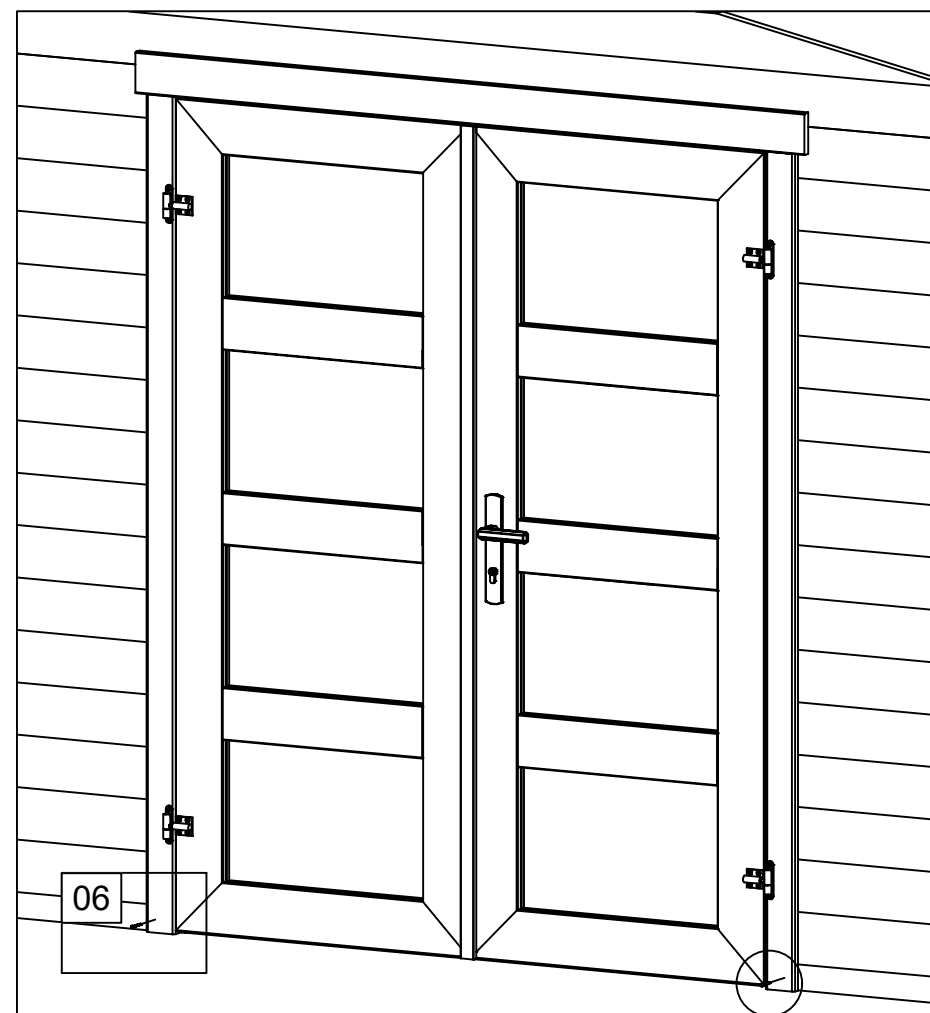

Pos	Piece list - Stückliste - Liste des pièces - Elementi - Stuklijst - Tükitalabel 1494x1850 TUK.4.020.MXVP.MMX28 MXGA+28	1/2	Q	P (mm)	L (mm)
	Glass size - Glasgröße - Taille de la vitre - Misura del vetro - Glas afmeting - Klaasi mõõt: 502x325 mm				
	  <p>1418x1792 mm</p>				
1	Upper door jamb - Türrahmen oben - Cadre de porte supérieur - Telaio superiore della porta - Bovendorpel - Ukse ülemine leng		1	66x100	1438
2	Left door jamb - Türrahmen links - Cadre de porte gauche - Telaio montante sinistro della porta - Linkerstijl deurframe - Ukse vasak leng		1	66x80	1850
3	Right door jamb - Türrahmen rechts - Cadre de porte droit - Telaio montante destro della porta - Rechterstijl deurframe - Ukse parem leng		1	66x80	1850
4	Doorstep - Swelle - Barre de seuil - Soglia della porta - Deurdorpel - Lävepak		1	20x21	1418
5	Connection strip - Deckleiste - Baguette de battement - Profilo verticale della porta - Stulplijst - kokkuvaltšiliist		1	13x32	1812