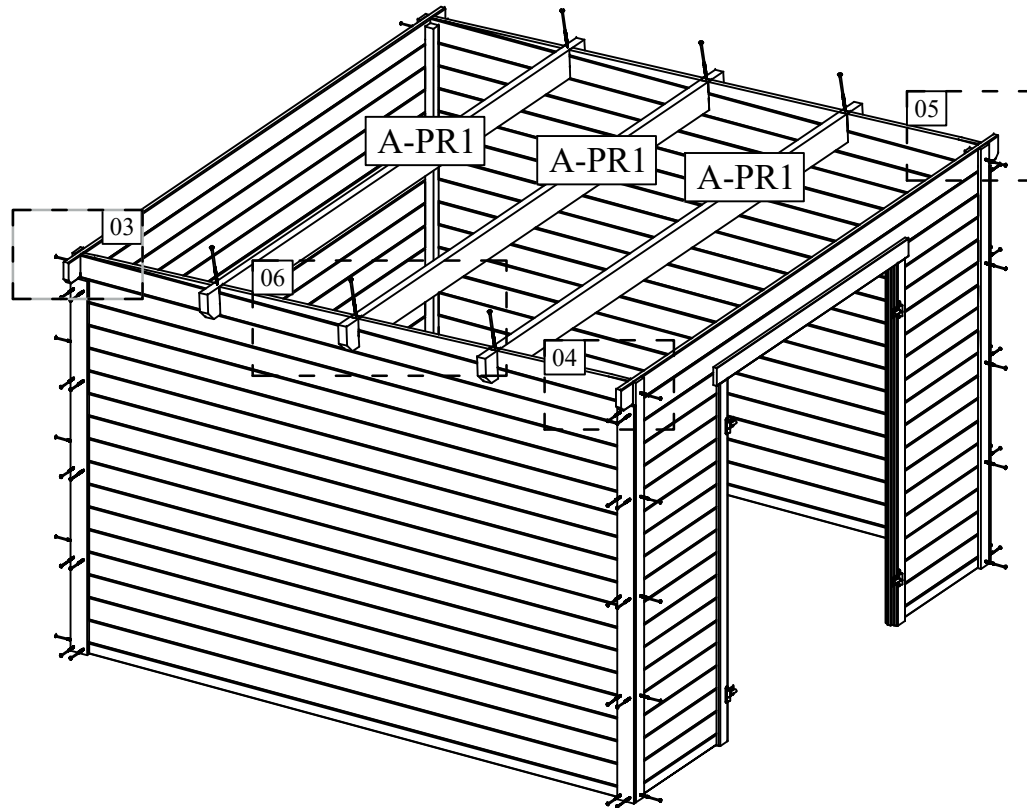

Art.Nr. 2847196

12.02.2020

2/4