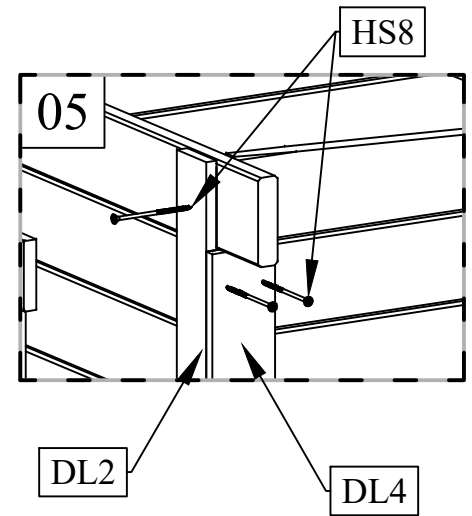

Art.Nr. 2847196

12.02.2020

2/4