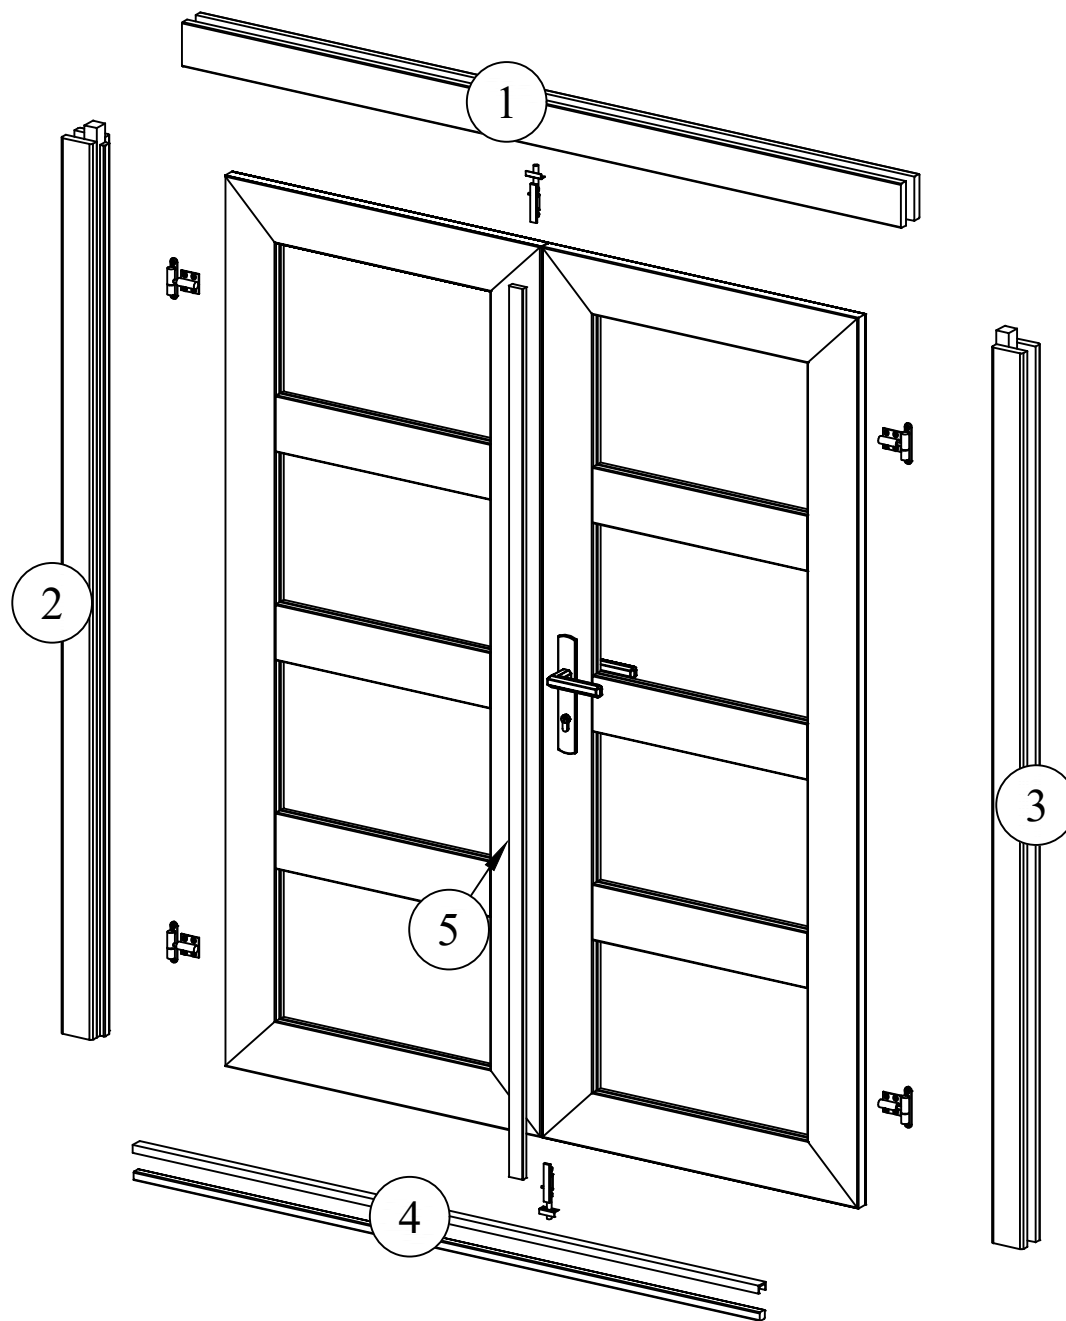

Pos	Piece list - Stückliste - Liste des pièces - Elementi - Stuklijst - Tükitalabel 1494x1850 TUK.4.020.MXVP.MMX28 MXGA+28	1/2	Q	P (mm)	L (mm)
	Glass size - Glasgröße - Taille de la vitre - Misura del vetro - Glas afmeting - Klaasi mõõt: 502x325 mm				
	  <p>1418x1792 mm</p>				
1	Upper door jamb - Türrahmen oben - Cadre de porte supérieur - Telaio superiore della porta - Bovendorpel - Ukse ülemine leng		1	66x100	1438
2	Left door jamb - Türrahmen links - Cadre de porte gauche - Telaio montante sinistro della porta - Linkerstijl deurframe - Ukse vasak leng		1	66x80	1850
3	Right door jamb - Türrahmen rechts - Cadre de porte droit - Telaio montante destro della porta - Rechterstijl deurframe - Ukse parem leng		1	66x80	1850
4	Doorstep - Swelle - Barre de seuil - Soglia della porta - Deurdorpel - Lävepak		1	20x21	1418
5	Connection strip - Deckleiste - Baguette de battement - Profilo verticale della porta - Stulplijst - kokkuvaltšiliist		1	13x32	1812