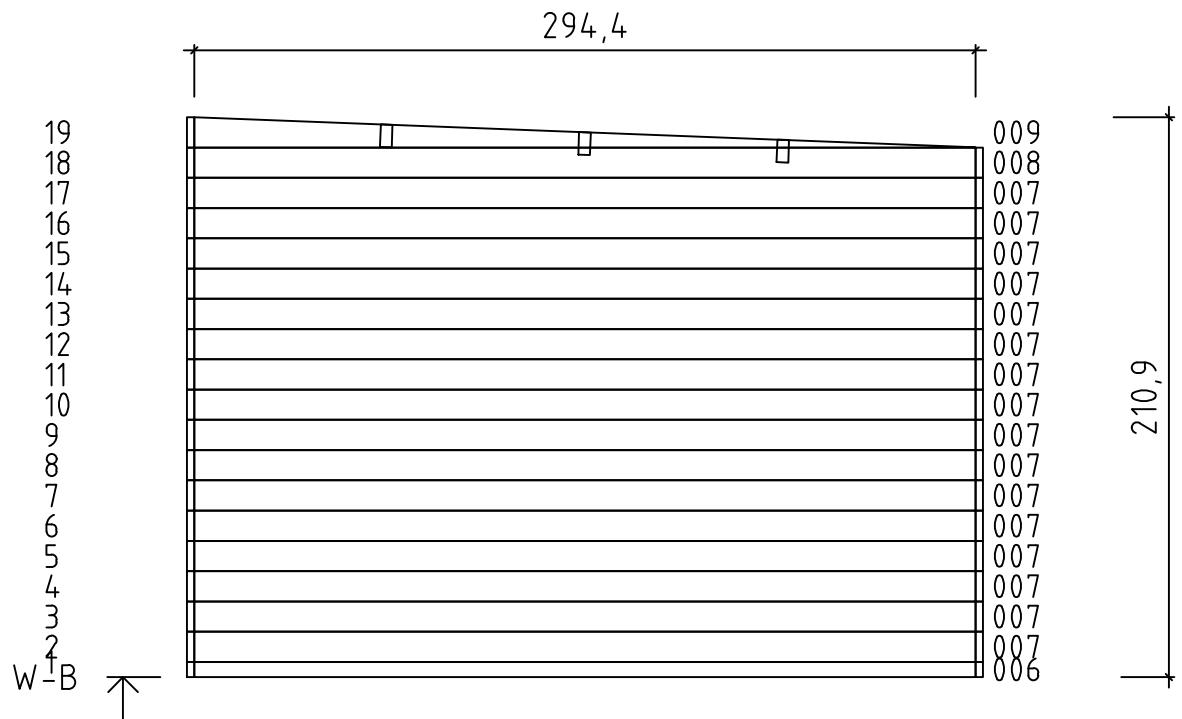

Art. Nr. 2847196