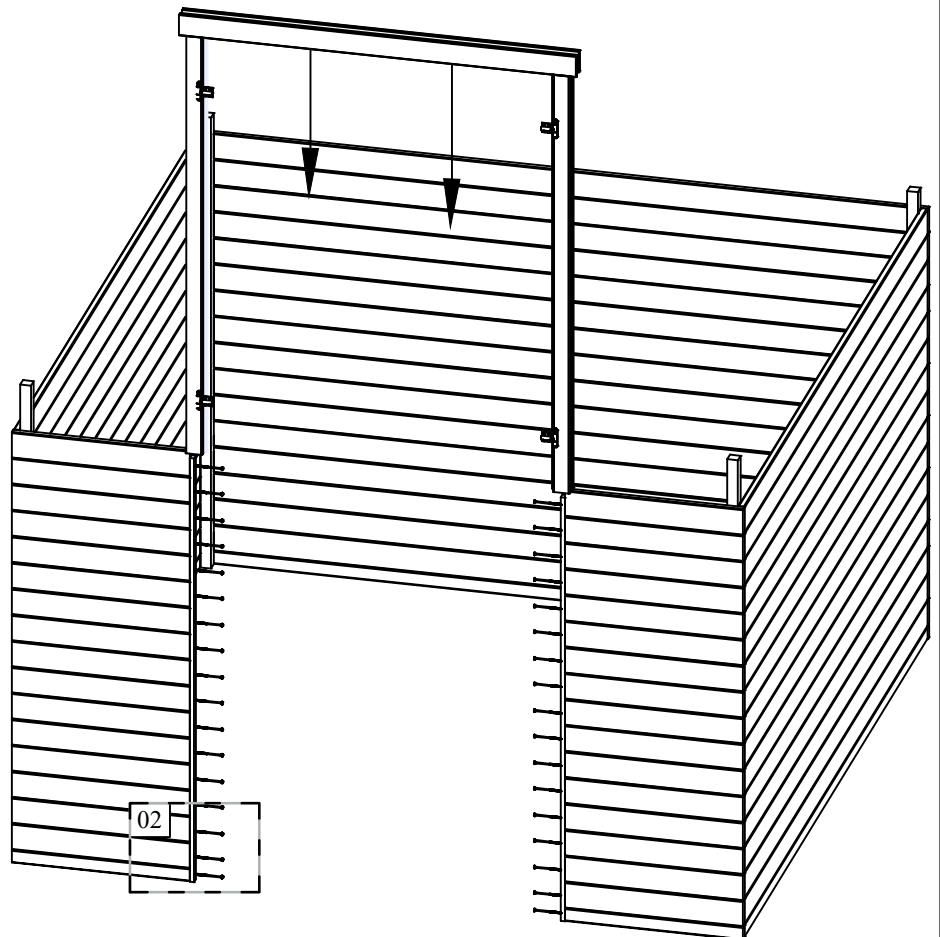

Pos	Piece list - Stückliste - Liste des pièces - Elementi - Stuklijst - Tükitalabel 1494x1850 TUK.4.020.MXVP.MMX28 MXGA+28	1/2	Q	P (mm)	L (mm)
	Glass size - Glasgröße - Taille de la vitre - Misura del vetro - Glas afmeting - Klaasi mõõt: 502x325 mm				
	  <p>1418x1792 mm</p>				
1	Upper door jamb - Türrahmen oben - Cadre de porte supérieur - Telaio superiore della porta - Bovendorpel - Ukse ülemine leng		1	66x100	1438
2	Left door jamb - Türrahmen links - Cadre de porte gauche - Telaio montante sinistro della porta - Linkerstijl deurframe - Ukse vasak leng		1	66x80	1850
3	Right door jamb - Türrahmen rechts - Cadre de porte droit - Telaio montante destro della porta - Rechterstijl deurframe - Ukse parem leng		1	66x80	1850
4	Doorstep - Swelle - Barre de seuil - Soglia della porta - Deurdorpel - Lävepak		1	20x21	1418
5	Connection strip - Deckleiste - Baguette de battement - Profilo verticale della porta - Stulplijst - kokkuvaltšiliist		1	13x32	1812

01

04

02

05

03

06

HS13

HS12