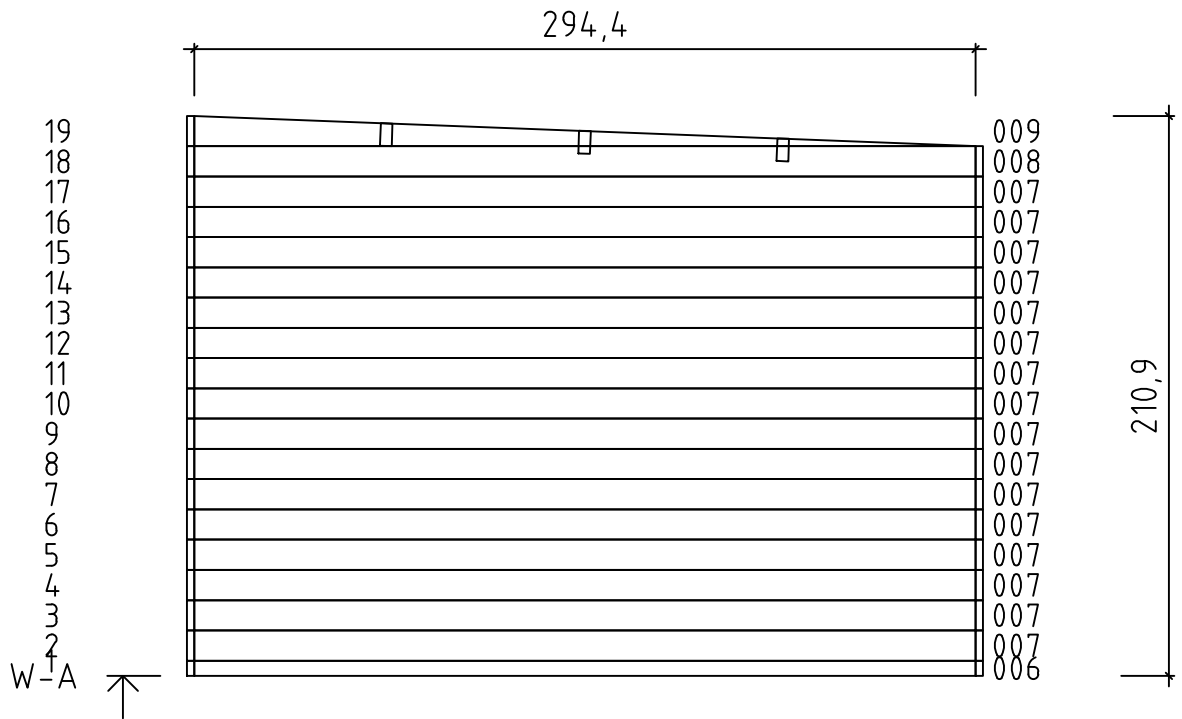

Art. Nr. 2847196